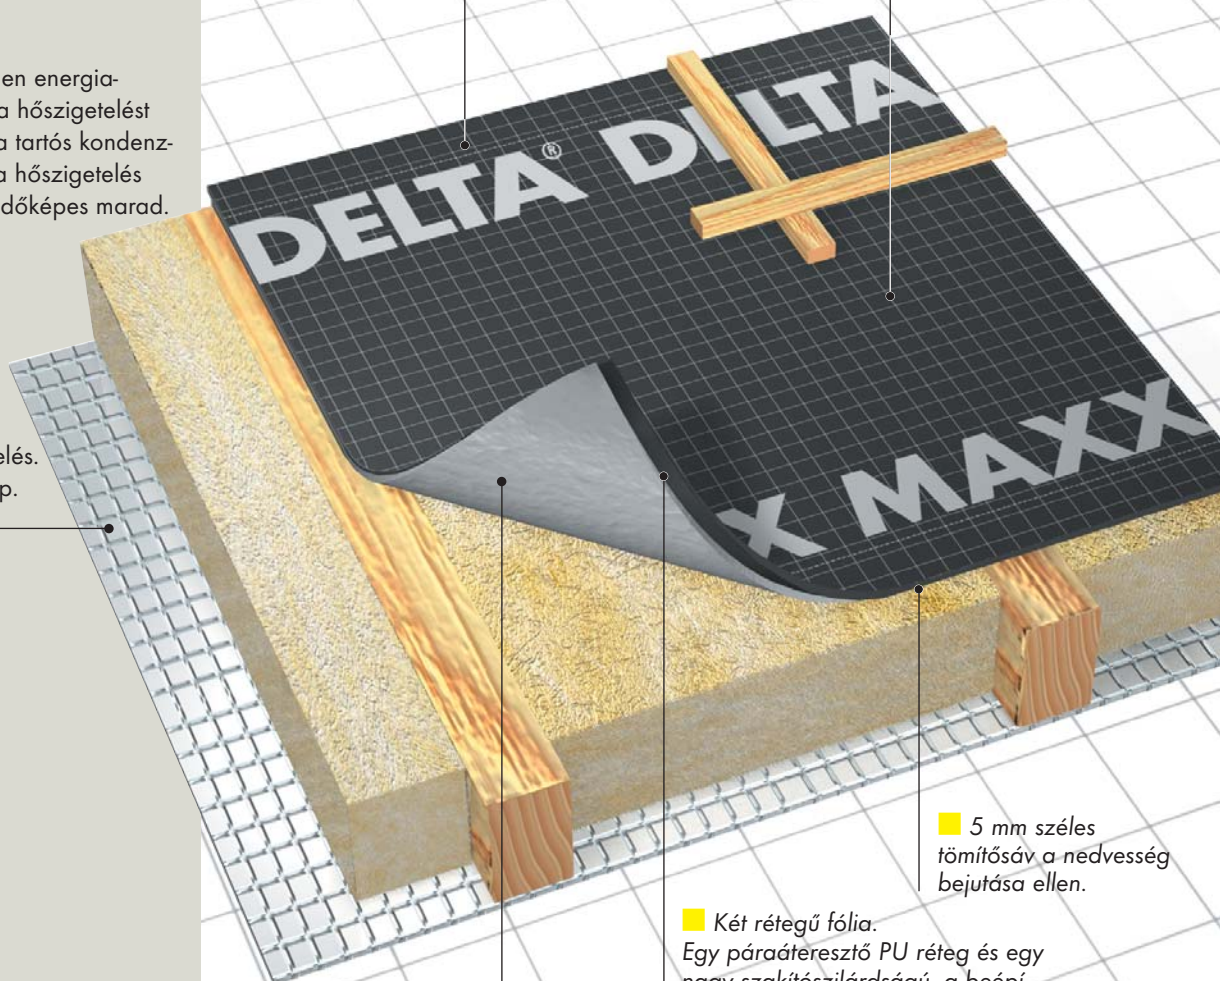

Belül:

DELTA®-REFLEX

Légzáró és párafékező fólia, hőszigetelő rendszergaranciával. 10%-kal jobb hőszigetelés. 100% lég- és párastopp.

DELTA® márkajelzésű, komplett rendszerben előállított, csúcsmínőségű termékek.

■ Vízáró. Megbízható védelem eső és porhó ellen.

■ Négyzettrácsos mintázata megkönnyíti a pontos méretre vágását.

■ 5 mm széles tömítősáv a nedvesség bejutása ellen.

■ Két rétegű fólia. Egy páraáteresztő PU réteg és egy nagy szakítószilárdságú, a beépítést könnyítő flíz kombinációja.

■ Vízterelő réteg a maradék nedvesség felvételére és kivezetésére.

Kiegészítő biztonságot nyújtanak a DELTA® rendszer-elemek.

Nagy biztonságot nyújt tetőlécen történő munkálatok során.

A DELTA®-MAXX alátétfedés ne az ereszcatornában végződjön.

és. Nehezen éghető. Tökéletesen vízzáró.

A DELTA®-MAXX ...

- ... Németországban a legkeresettebb páraáteresztő alátétfedés a teljes szarufamagasságot kitöltő hőszigeteléssel rendelkező tetőkhöz.
- ... 15 éve bizonyítja a tető-szerkezetekben.
- ... nehezen éghető (B1 a DIN 4102 szabvány szerint). Bizonyítvány száma: P-MPA-E-01-511.
- ... nagy páraáteresztő képességének (S_d -érték: kb. 0,15 m) köszönhetően a helyiség használatából eredő nedvességet biztonsággal elvezeti a kültér felé.
- ... hátsó, tömörített flíz oldala gyors és költségtakarékos beépítést tesz lehetővé.
- ... négyzetrácsos mintázata megkönnyíti a fektetést: a bordázat mentén pontosan méretre vágható.
- ... megszabadít a harmatpont számítástól.
- ... a DELTA®-MAXX PLUSZ fóliával együtt az egyetlen nedvességmegtartó képességgel rendelkező alátétfedés.
- ... alsó, nedvességtároló rétege rendkívüli esetekben m^2 -enként akár 1 liter nedvességet is képes felvenni, amit később a kültér felé lassan lead.
- ... abszolút lépésálló (átszakadási biztonsága kielégíti a törvényi előírások követelményeit).
- ... nagy szakítószilárdságú (kb. 350 N/5 cm)
- ... garantáltan gyorsan és pontosan fektethető.